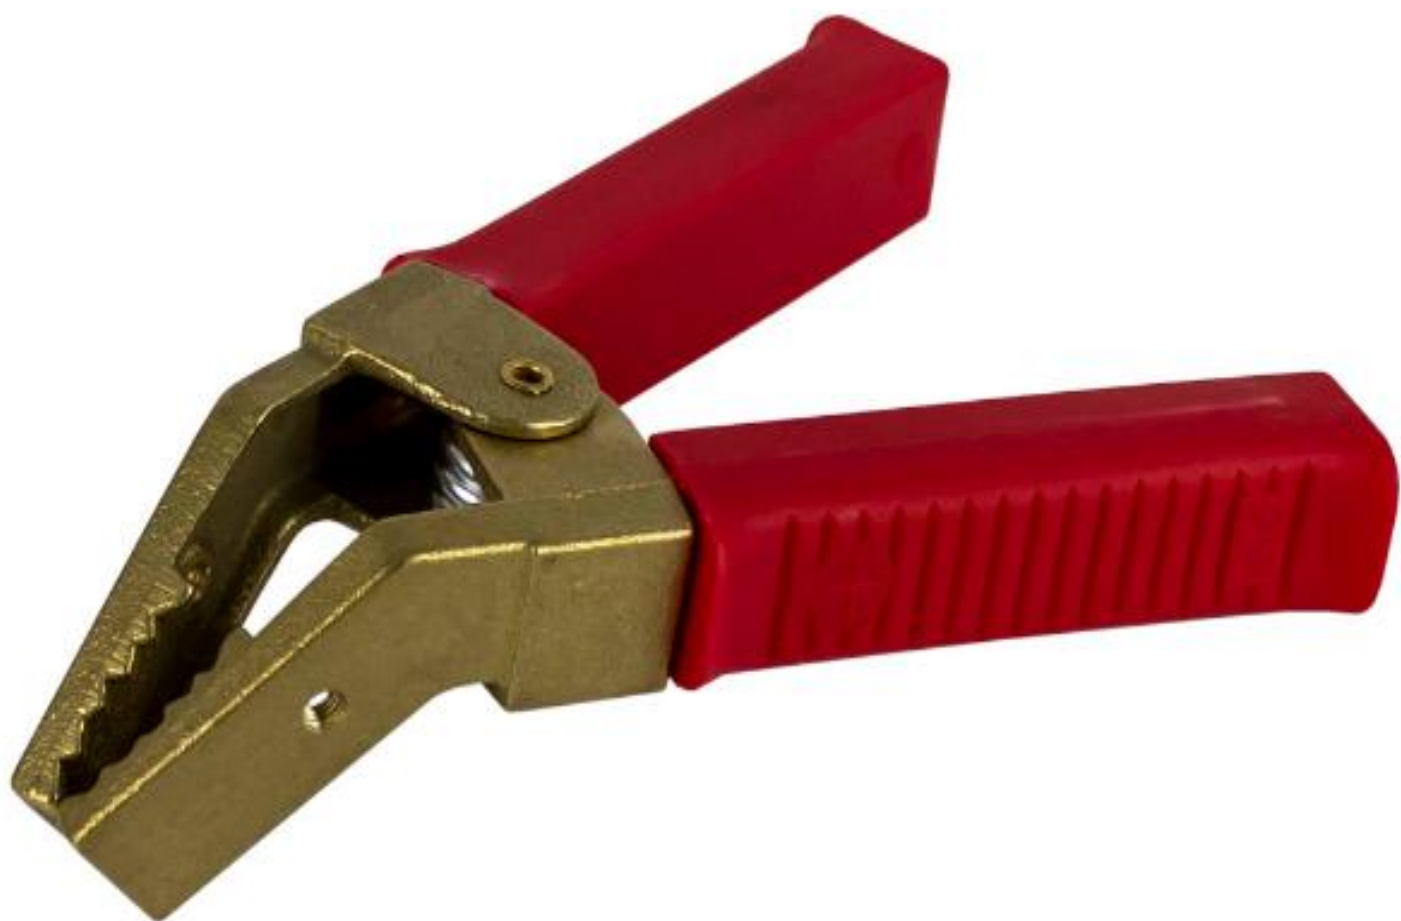

Jbm - 14147 - PINZA PARA CABLE DE ARRANQUE - LATÓN - ROJA

Herramientas, accesorios, mobiliario de taller, Epi's y ropa laboral de esta empresa nacional comercializadora y distribuidora con una relación calidad-precio inmejorable.

Características:

- Peso (aprx.): 0,350 KG.
- ALTO EMBALAJE: 10,600 CM.
- ANCHO EMBALAJE: 2,500 CM.
- LARGO EMBALAJE: 17 CM.

1300 Amps (A)

JBM

- PINZA MACIZAS DE LATÓN
- SOLID BRASS ROOSTER CLAMPS
- PINCES EN LATÓN
- MESTROSCHELLEN
- PINZA D'OTTONE
- PINÇA MACIÇA DE LATÃO
- DZEMCIN ALAJANA
- MASSTY KOPPEREN KLIMMEN
- MASLAUČZ ALLGÄTOR KLIP
- OPPIKUMI LÄTYN KÄRSIMÄN
- ZACZEK Z TWARDEGO MIEDZU

REF. 14147

8 435034 141474

JBM CAMPLONG, S.L.
C/ Rejas 2 - P.º, Otilona 17 - CP 28821
Colada - MADRID - 817419792 - SPAIN

JBM

- PINZA FACIAS DE LATON
- WIRE STRIP BOOSTER CLAMPS
- PINZE F. LATAON
- REISINGSCHLEIER
- PINZ D'TTONE
- PINZA FACIAS DE LATÃO
- ЦЕПЬ ИЗ ЛАТАНИ
- BRONZE KOPERTEN KLEMMEN
- BRONZE ALUJATOR KLIP
- ЦЕПЬ ИЗ ДУМЯНИ ЗАКОНАНИ
- PINZA Z TAVROGO MORGAZO