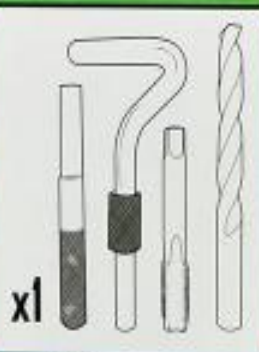

## **Jbm - 53041 - KIT DE REPARACIÓN DE TUERCAS HELICOIDALES M14X1,25**

Herramientas, accesorios, mobiliario de taller, Epi's y ropa laboral de esta empresa nacional comercializadora y distribuidora con una relación calidad-precio inmejorable.

Características:

- Peso (aprx.): 0,535 KG.
- ALTO EMBALAJE: 3,500 CM.
- ANCHO EMBALAJE: 10,500 CM.
- LARGO EMBALAJE: 19,500 CM.

ESPECIAL BUJÍAS

**JBM**

- ES KIT DE REPARACIÓN DE TUERCAS HELICOIDALES
- FR ÇOFFRET KIT INSERTS HÉLICOÏDAUX
- DE GEWINDE-REPARATURSATZ
- IT KIT DI RIPARAZIONE FILETTI CON INSERTI HELICOL
- PT KIT REPARAÇÃO ROSCAS HELICÓIDAS
- EN THREAD REPAIR KIT
- RO TRUSĂ REPARAȚIE FILETE
- NL DRAAD REPARATIE SET
- PL KOMPLET DO ODTWORZENIA GWINTU
- HU REPAIR KIT TWIST NUTS
- RU НАБОР ДЛЯ ВОССТАНОВЛЕНИЯ РЕЗЬБЫ

**M14x1,25**

REF. 53041

**JBM**

KIT DE PERFORACION DE TUBERIAS HELICORRILAS  
KIT PERFORACION DE TUBERIAS HELICORRILAS  
KIT PERFORACION DE TUBERIAS HELICORRILAS  
KIT PERFORACION DE TUBERIAS HELICORRILAS  
KIT PERFORACION DE TUBERIAS HELICORRILAS  
KIT PERFORACION DE TUBERIAS HELICORRILAS  
KIT PERFORACION DE TUBERIAS HELICORRILAS  
KIT PERFORACION DE TUBERIAS HELICORRILAS  
KIT PERFORACION DE TUBERIAS HELICORRILAS  
KIT PERFORACION DE TUBERIAS HELICORRILAS  
KIT PERFORACION DE TUBERIAS HELICORRILAS  
KIT PERFORACION DE TUBERIAS HELICORRILAS