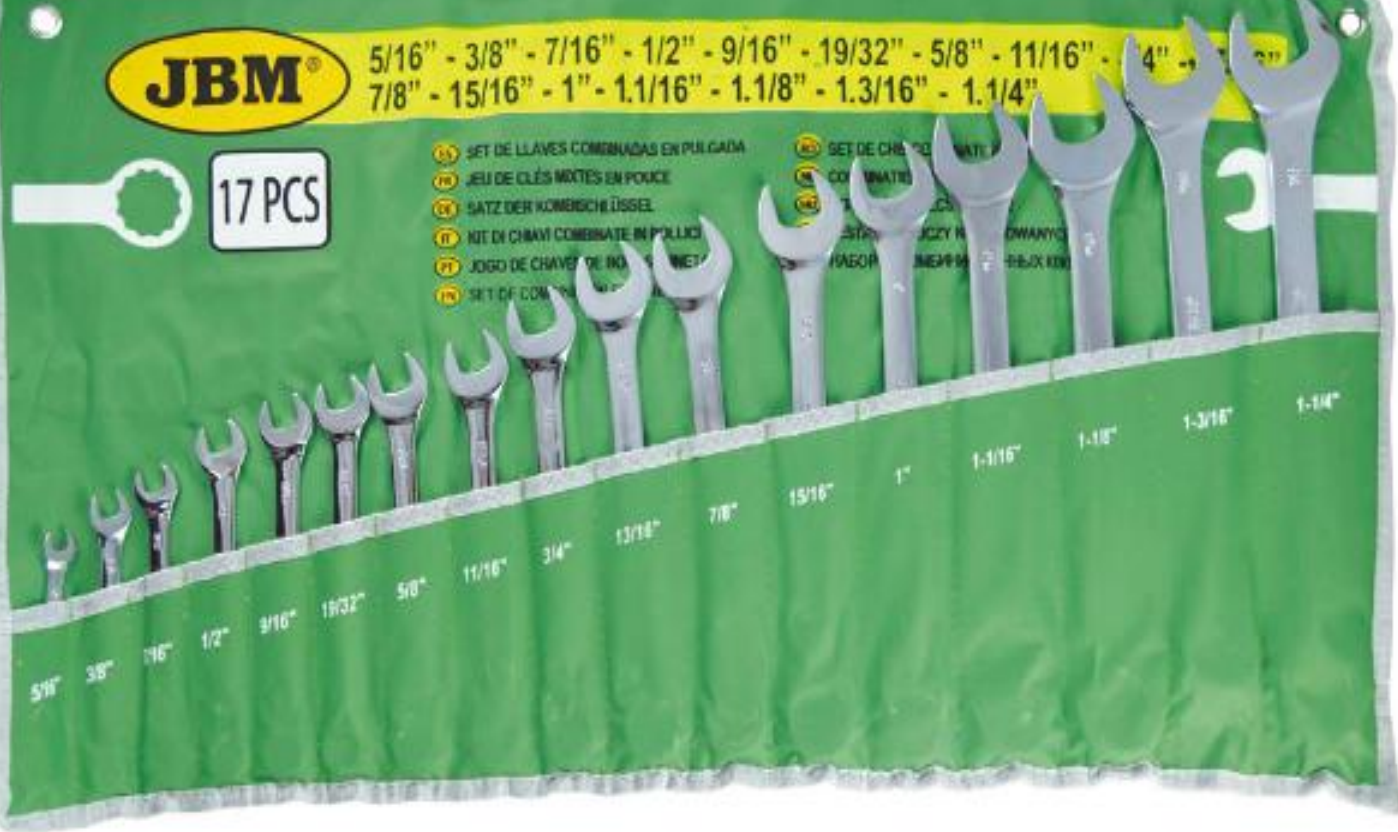

Características:

- Peso (aprx.): 4,300 KG.
- ALTO EMBALAJE: 13 CM.
- ANCHO EMBALAJE: 9 CM.
- LARGO EMBALAJE: 44 CM.

Set de llaves combinadas en pulgada que contiene:

- 5/16
- 3/8
- 7/16
- 1/2
- 9/16
- 19/32
- 5/8
- 11/16
- $\frac{3}{4}$
- 13/16
- 7/8
- 15/16
- 1"
- 1" 1/16
- 1" 1/8
- 1" 3/16
- 1"  $\frac{1}{4}$

**JBM**

5/16" - 3/8" - 7/16" - 1/2" - 9/16" - 19/32" - 5/8" - 11/16" - 3/4" - 7/8" - 15/16" - 1" - 1.1/16" - 1.1/8" - 1.3/16" - 1.1/4"

17 PCS

- 55 SET DE LLAVES COMBINADAS EN PULGADA
- 76 JEU DE CLÉS MIXTES EN POUCE
- 86 SATZ DER KOMBISCHLÜSSEL
- 97 SET DI CHIAVI COMBinate IN POLLICI
- 107 JOGO DE CHAVES DE PULO MET
- 118 SET OF COM

- 128 SET DE CHIAVI COMBinate
- 138 COMBinate
- 148 SET DE CHIAVI COMBinate
- 158 SET DE CHIAVI COMBinate
- 168 SET DE CHIAVI COMBinate
- 178 SET DE CHIAVI COMBinate

5/16" 3/8" 7/16" 1/2" 9/16" 19/32" 5/8" 11/16" 3/4" 7/8" 15/16" 1" 1.1/16" 1.1/8" 1.3/16" 1.1/4"