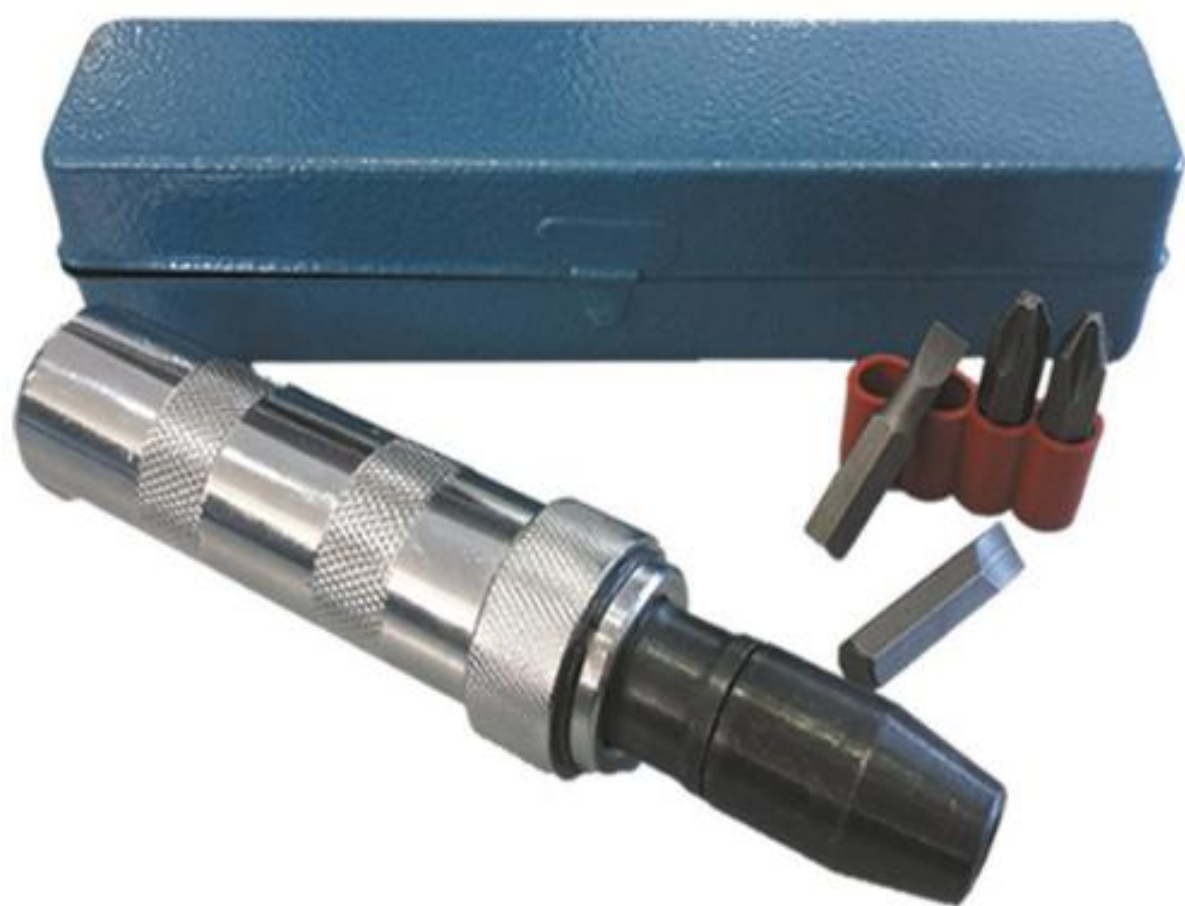

## **Jbm - 52325 - DESTORNILLADOR DE GOLPEO 3/8"**

Herramientas, accesorios, mobiliario de taller, Epi's y ropa laboral de esta empresa nacional comercializadora y distribuidora con una relación calidad-precio inmejorable.

Dado de 3/8"

Adaptador de 5/16"

2 puntas plana de 5/16" y 9/32"

2 puntas estrella de N.2 y N.3

**3/8"**