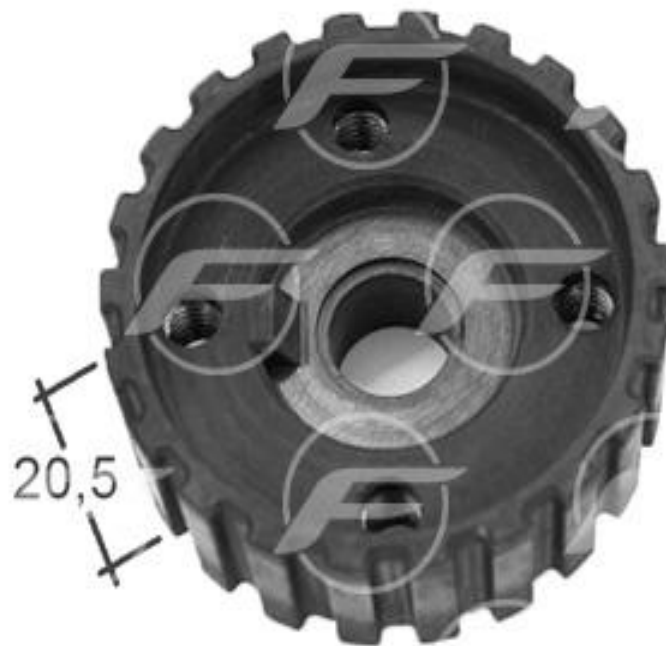

RESUMPE
REPUESTOS & SUMINISTROS
PEDRO, S.L.

Fare - 10569 - PRODUCTO

FARE
AUTOMOTIVE

Quality
Symbol

$z = 22$